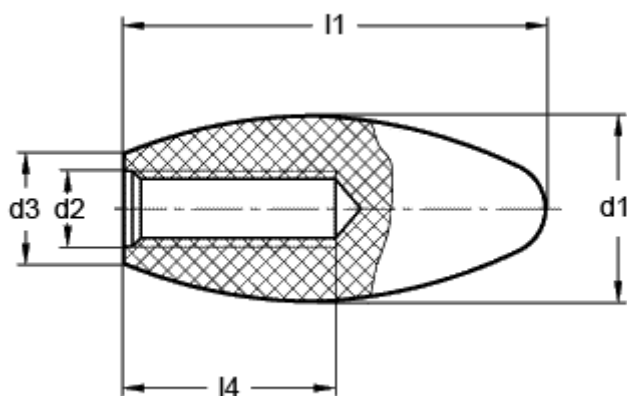

Varenummer: 20140439

Beskrivelse: E+G Spolegreb GN 201-30-M12

Mål

d1	= 30
d2	= M12
d3	= 16
l1	= 65
l2 min.	= 26